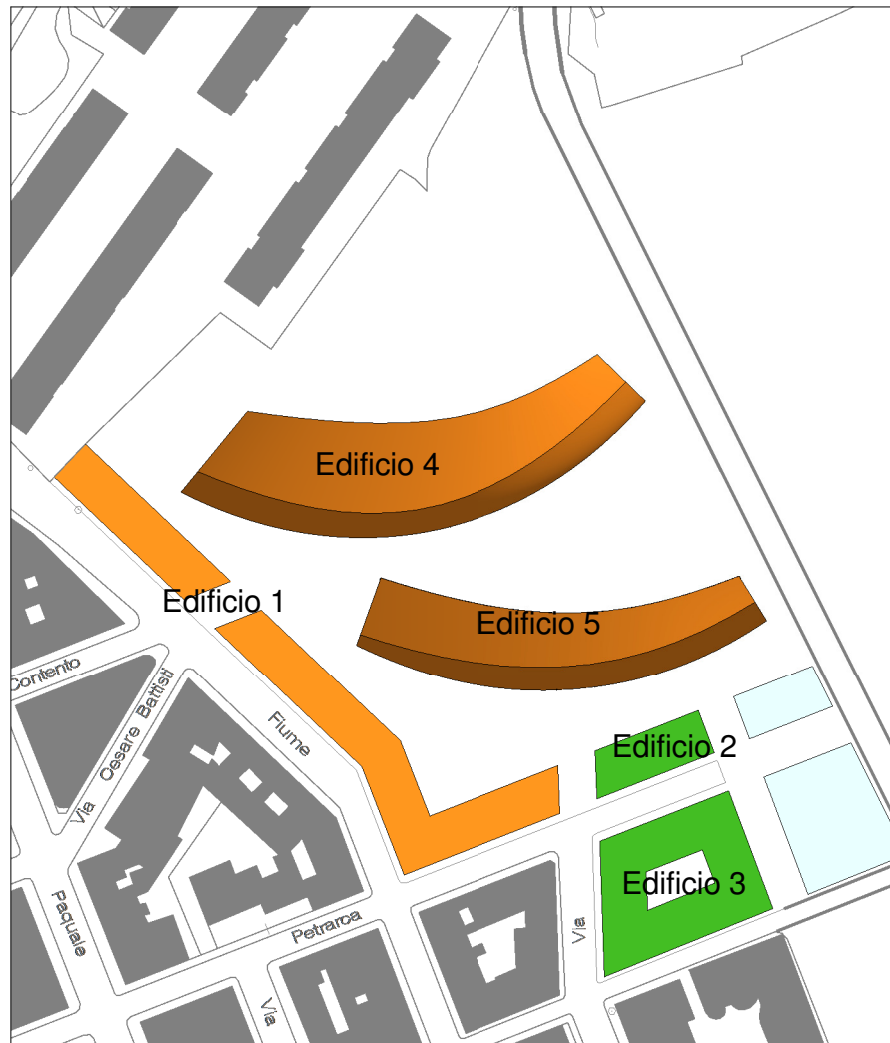

Abaco masse			
Proprietà	Tipo	S.U.L.	Volume complessivo
ITCG	cortina ovest	8.095,48 m <sup>2</sup>	27.322,25 m <sup>3</sup>
ITCG	vela nord	20.328,48 m <sup>2</sup>	67.024,42 m <sup>3</sup>
ITCG	vela sud	17.147,92 m <sup>2</sup>	59.629,94 m <sup>3</sup>
		45.571,89 m <sup>2</sup>	153.976,60 m <sup>3</sup>
		obiettivo: 56.641 mq	
Marasciolo	cortina sud	1.505,23 m <sup>2</sup>	5.080,15 m <sup>3</sup>
Marasciolo	torre	8.753,93 m <sup>2</sup>	28.137,64 m <sup>3</sup>
		10.259,16 m <sup>2</sup>	33.217,79 m <sup>3</sup>
		55.831,05 m <sup>2</sup>	187.194,39 m <sup>3</sup>

ammissibile: 45.876 mq

ammissibile: 10.765 mq

scala 1 : 2000  
schema planimetrico

scala  
vista 3d