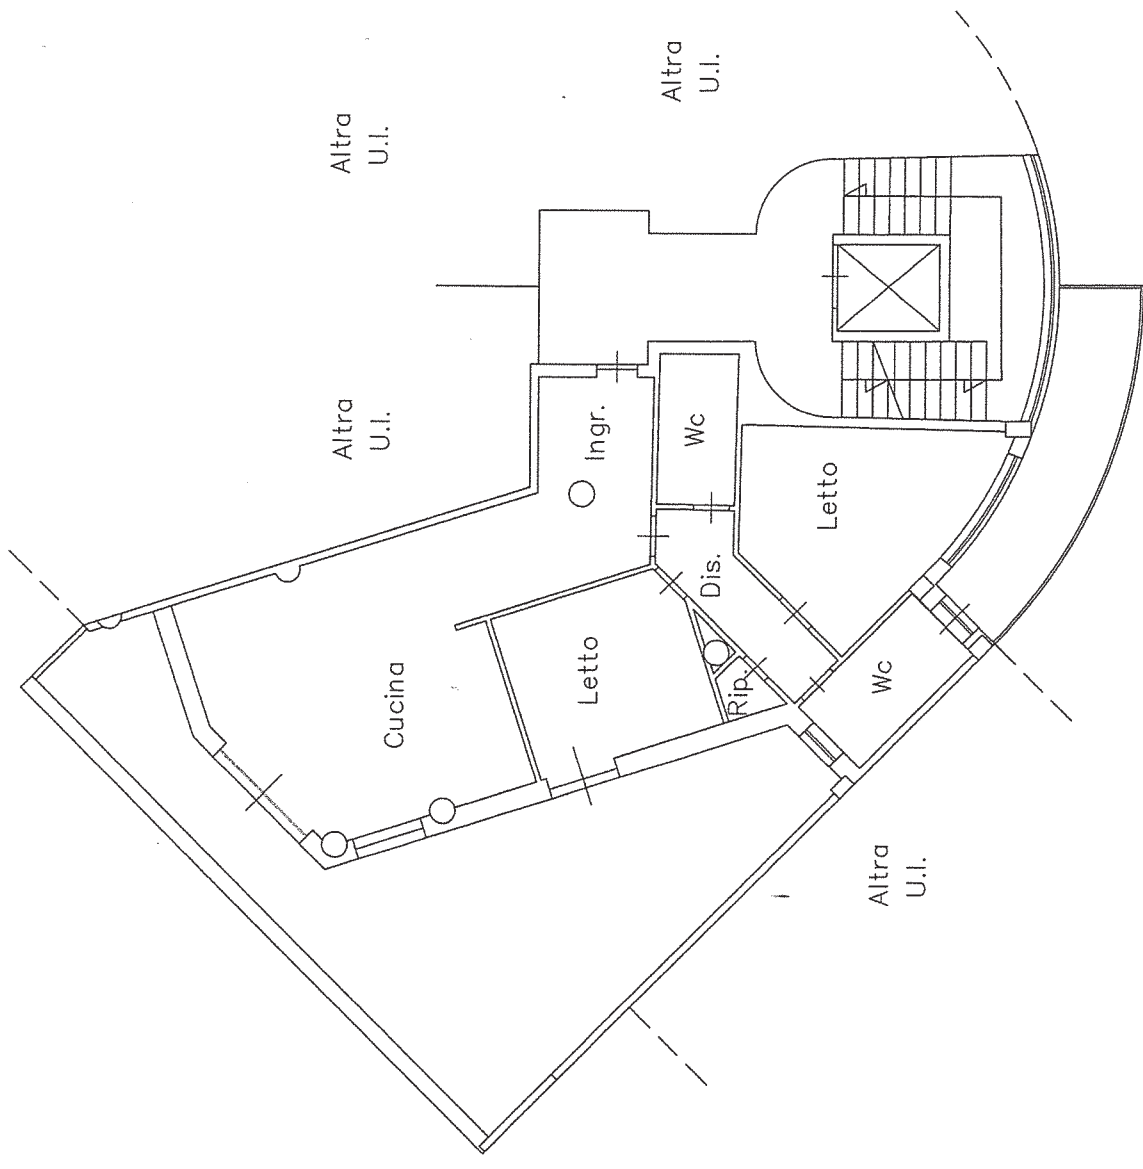

Appartamento	85,00Mq.
Box-auto	20,98 Mq.
Superficie compl.	129,94 Mq.
Importo mq.	€ 1.508,40
<b>TOTALE VENDITA</b>	<b>€ 196.001,50 + IVA</b>

PIANO S1

SUB 64

D1 - PIANO PRIMO

Appartamento	85,00 Mq.
Box-auto	22,17 Mq.
Superficie compl.	130,64 Mq.
Importo mq.	€ 1.508,40
<b>TOTALE VENDITA</b>	<b>€ 197.057,38 + IVA</b>

PIANO S1

SUB 55

D4 - PIANO PRIMO