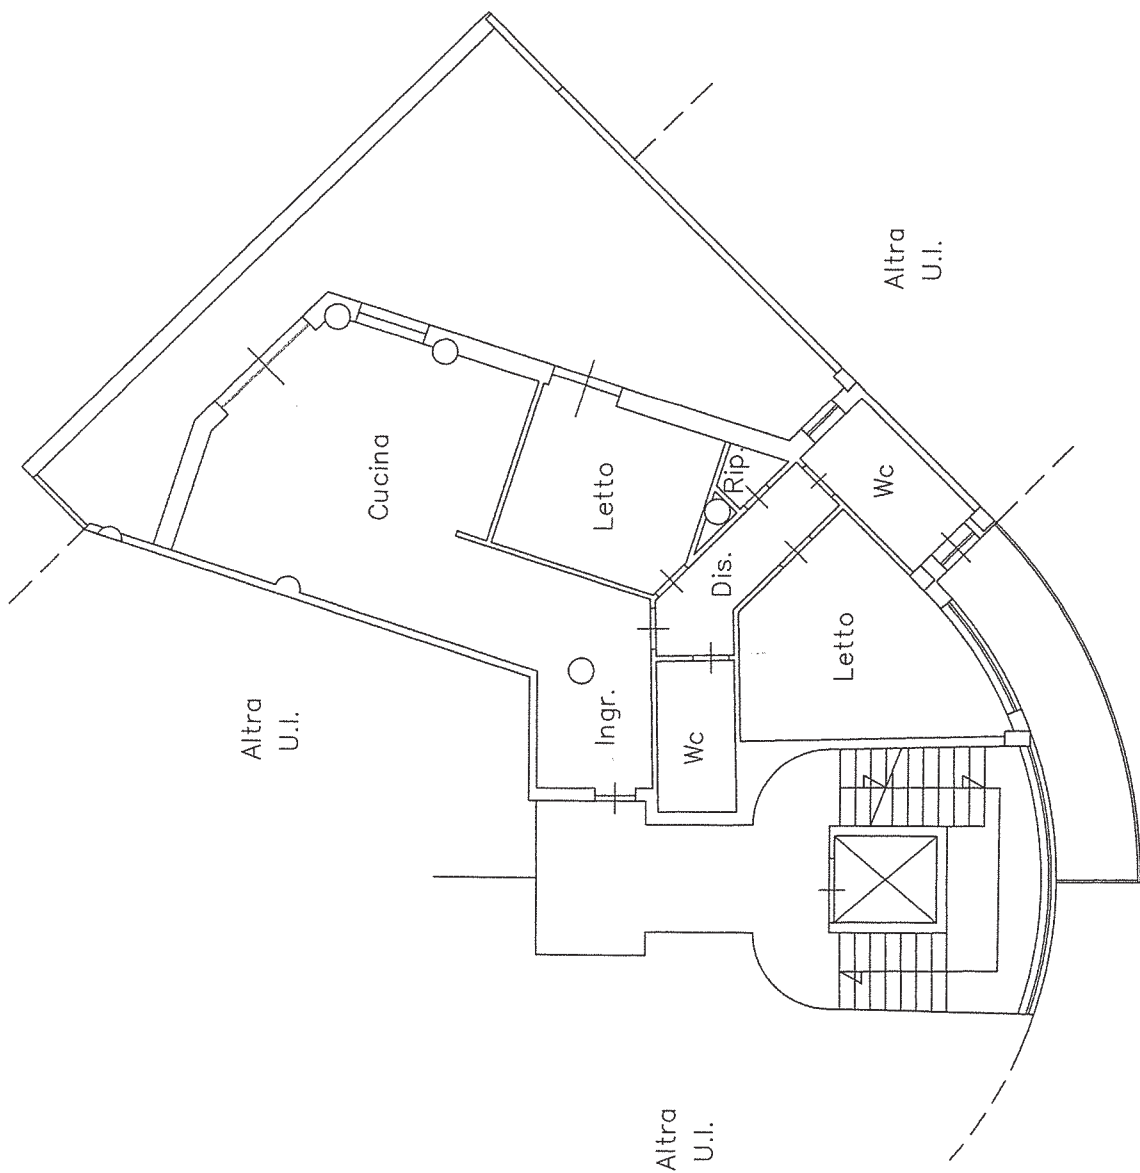

Appartamento	85,00Mq.
Box-auto	20,98 Mq.
Superficie compl.	129,94 Mq.
Importo mq.	€ 1.508,40
<b>TOTALE VENDITA</b>	<b>€ 196.001,50 + IVA</b>

PIANO S1

SUB 64

D1 - PIANO PRIMO

Appartamento	85,00 Mq.
Box-auto	22,17 Mq.
Superficie compl.	130,64 Mq.
Importo mq.	€ 1.508,40
<b>TOTALE VENDITA</b>	<b>€ 197.057,38 + IVA</b>

PIANO S1

SUB 55

D4 - PIANO PRIMO