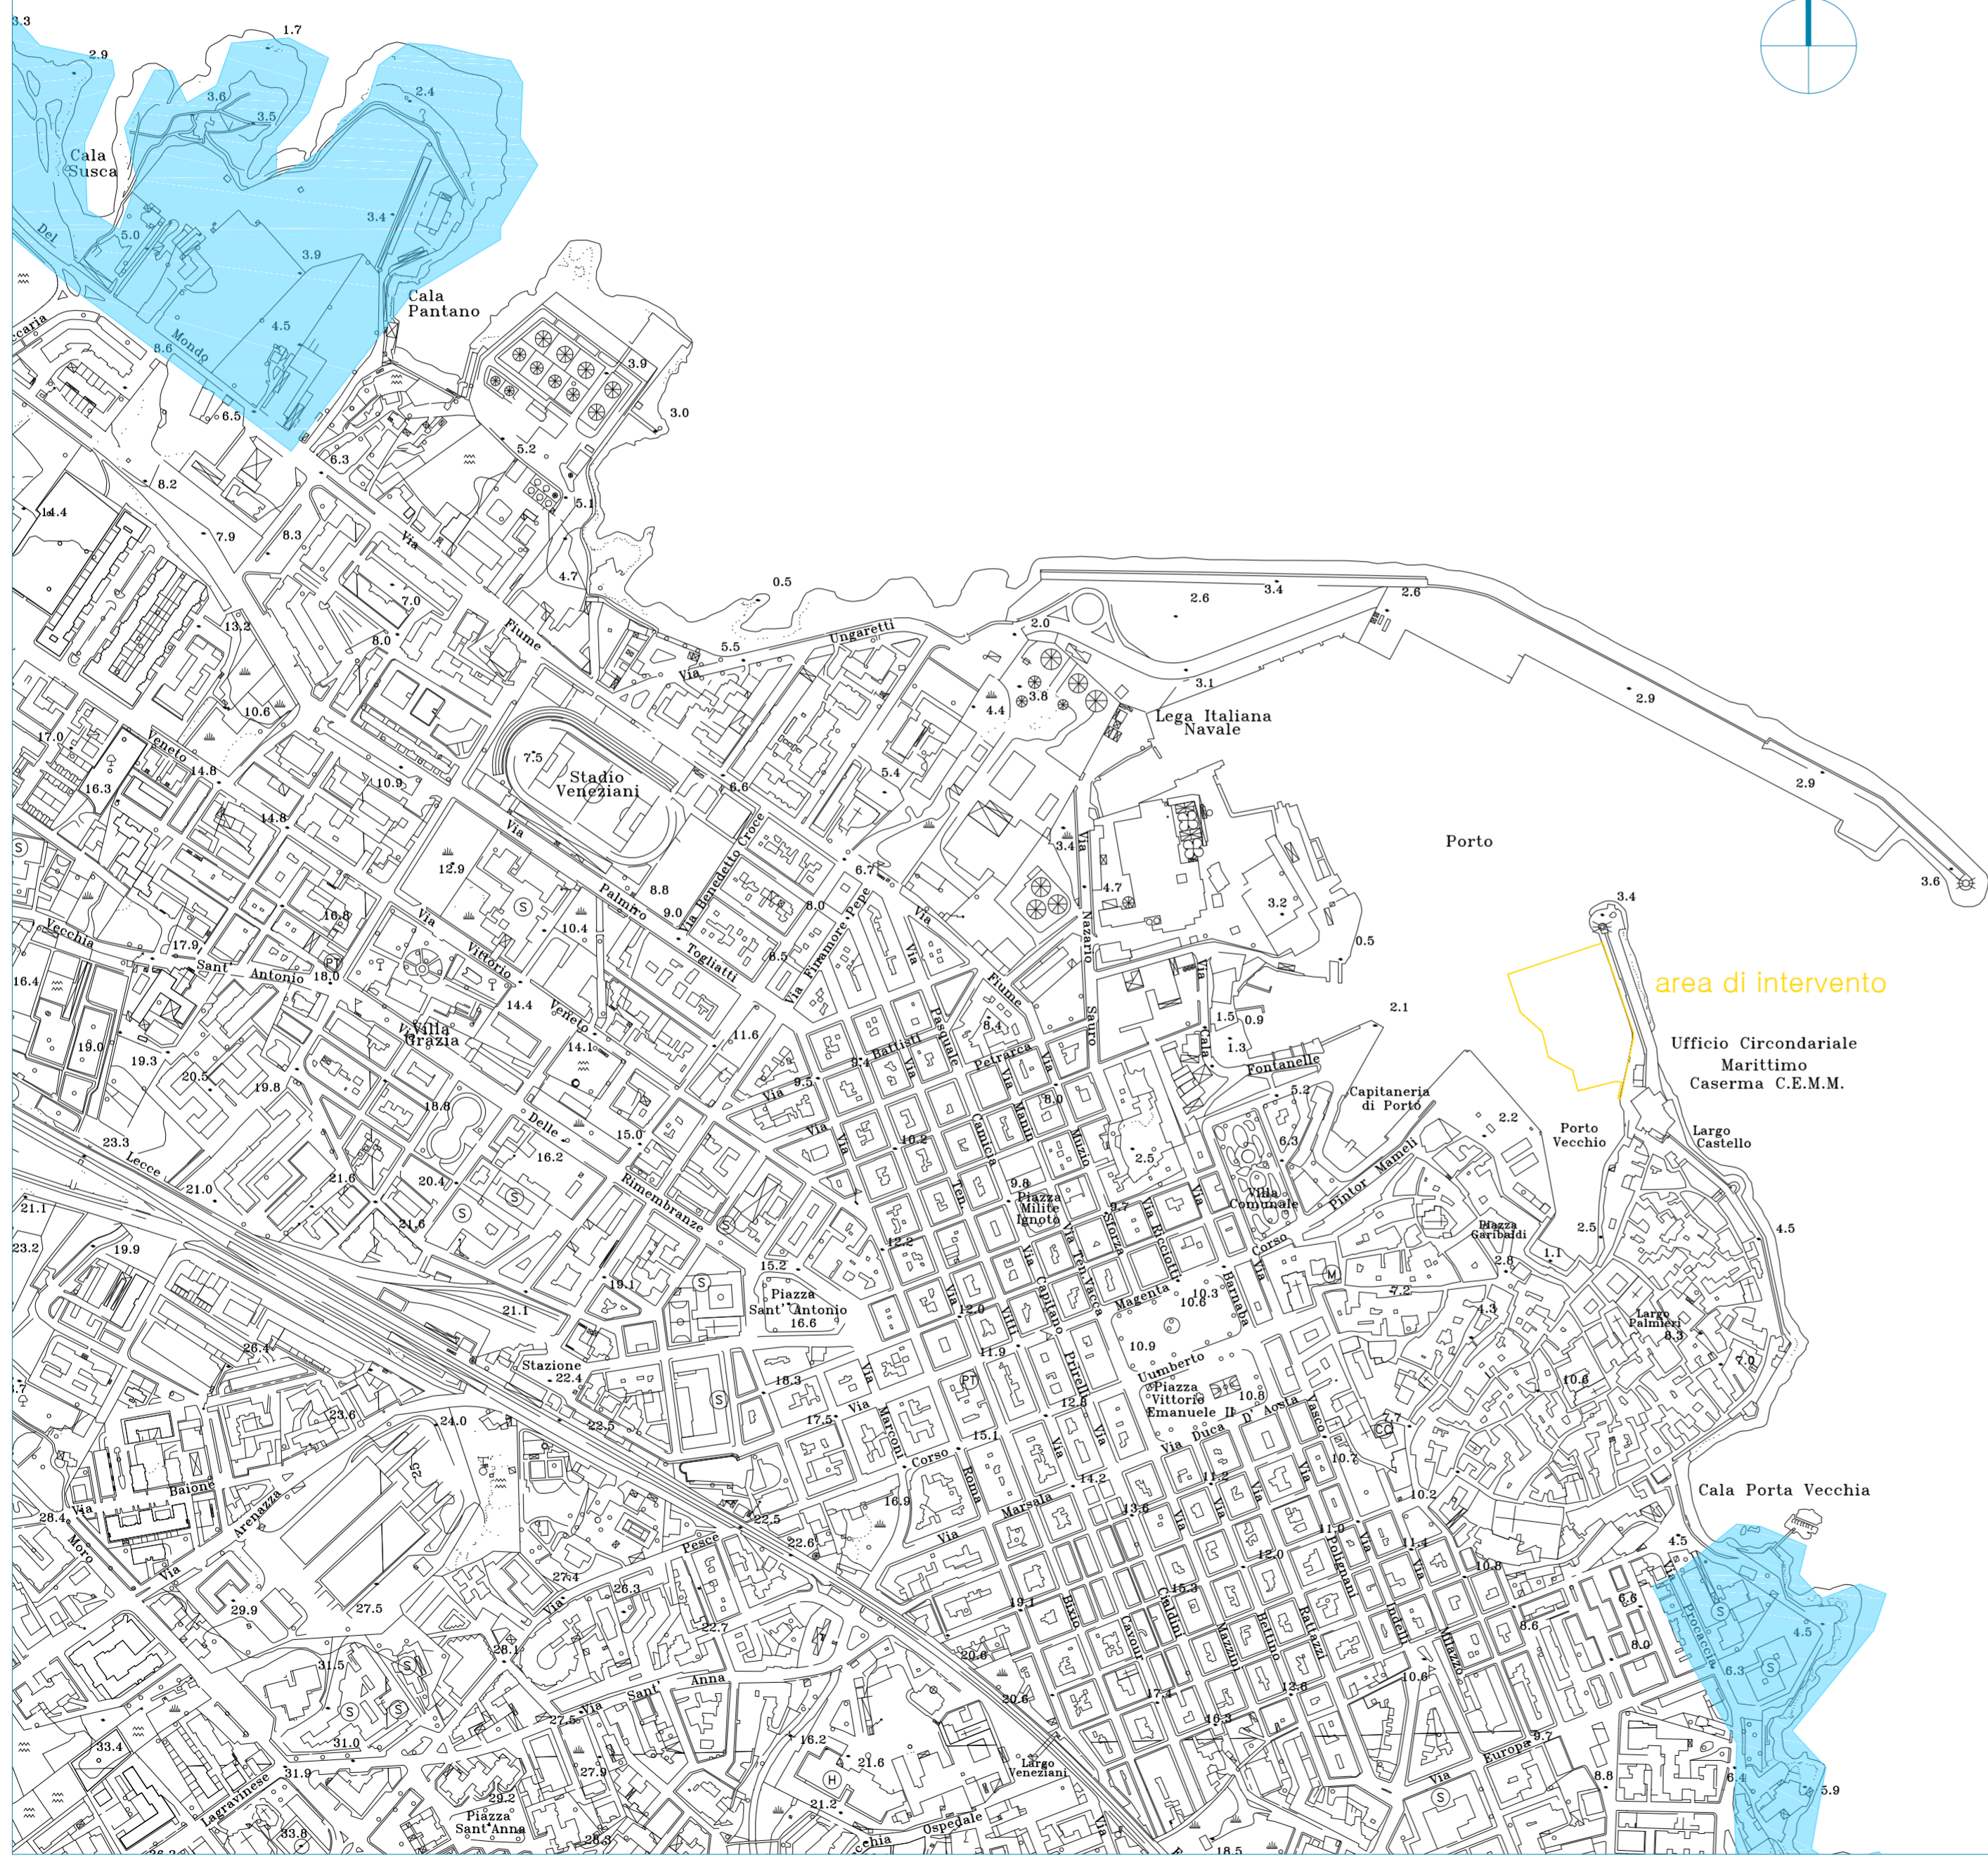

MARE

legenda

 vincoli Galasso (legge 431/1985)

AVVISO PUBBLICO
PER LA REALIZZAZIONE E
GESTIONE DI UN APPRODO
TURISTICO PRESSO IL
PORTO DI MONOPOLI

Proponente: Vela Club Monopoli
via Cristoforo Colombo 3
70043 Monopoli (BA)
CF 93387940727

Progettista: ing. Vincenzo Pepe
via Ugo La Malfa 28
70010 Capurso (BA)

individuazione vincoli
sovraordinati-Galasso

tavola 02