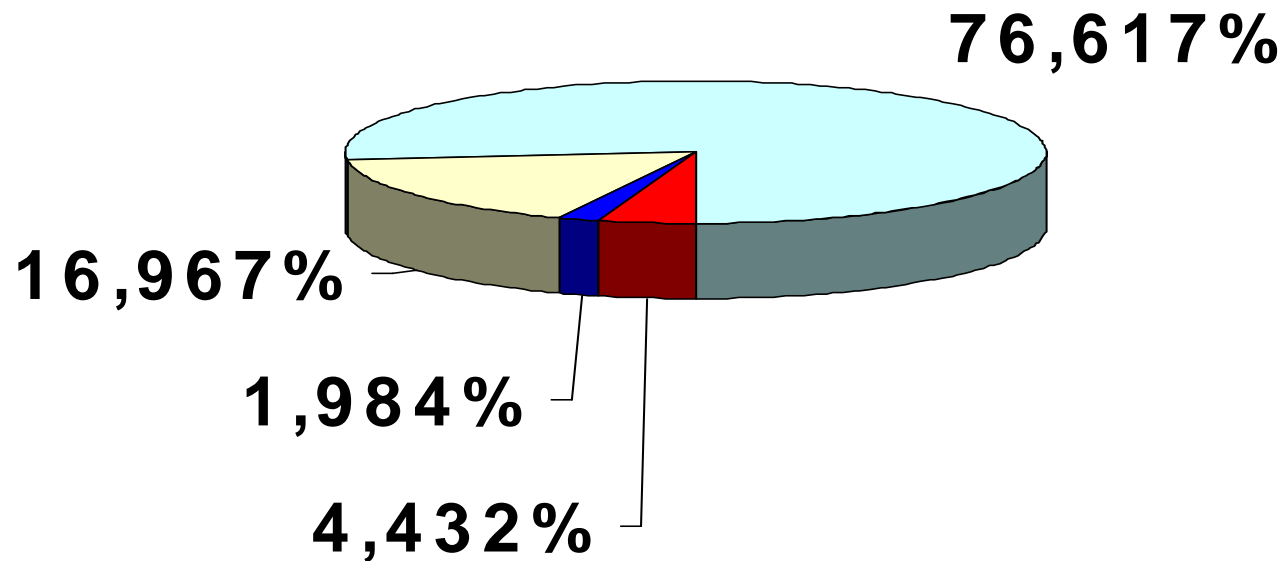

# COMUNE DI MONOPOLI

Referendum popolare n. 1 del 21 e 22 Giugno 2009

Elezione della Camera dei Deputati

Abrogazione della possibilità di collegamento tra liste e di attribuzione del premio di maggioranza ad una coalizione di liste.

■ BIANCHE

■ NULLE

■ VOTI NO

■ VOTI SI